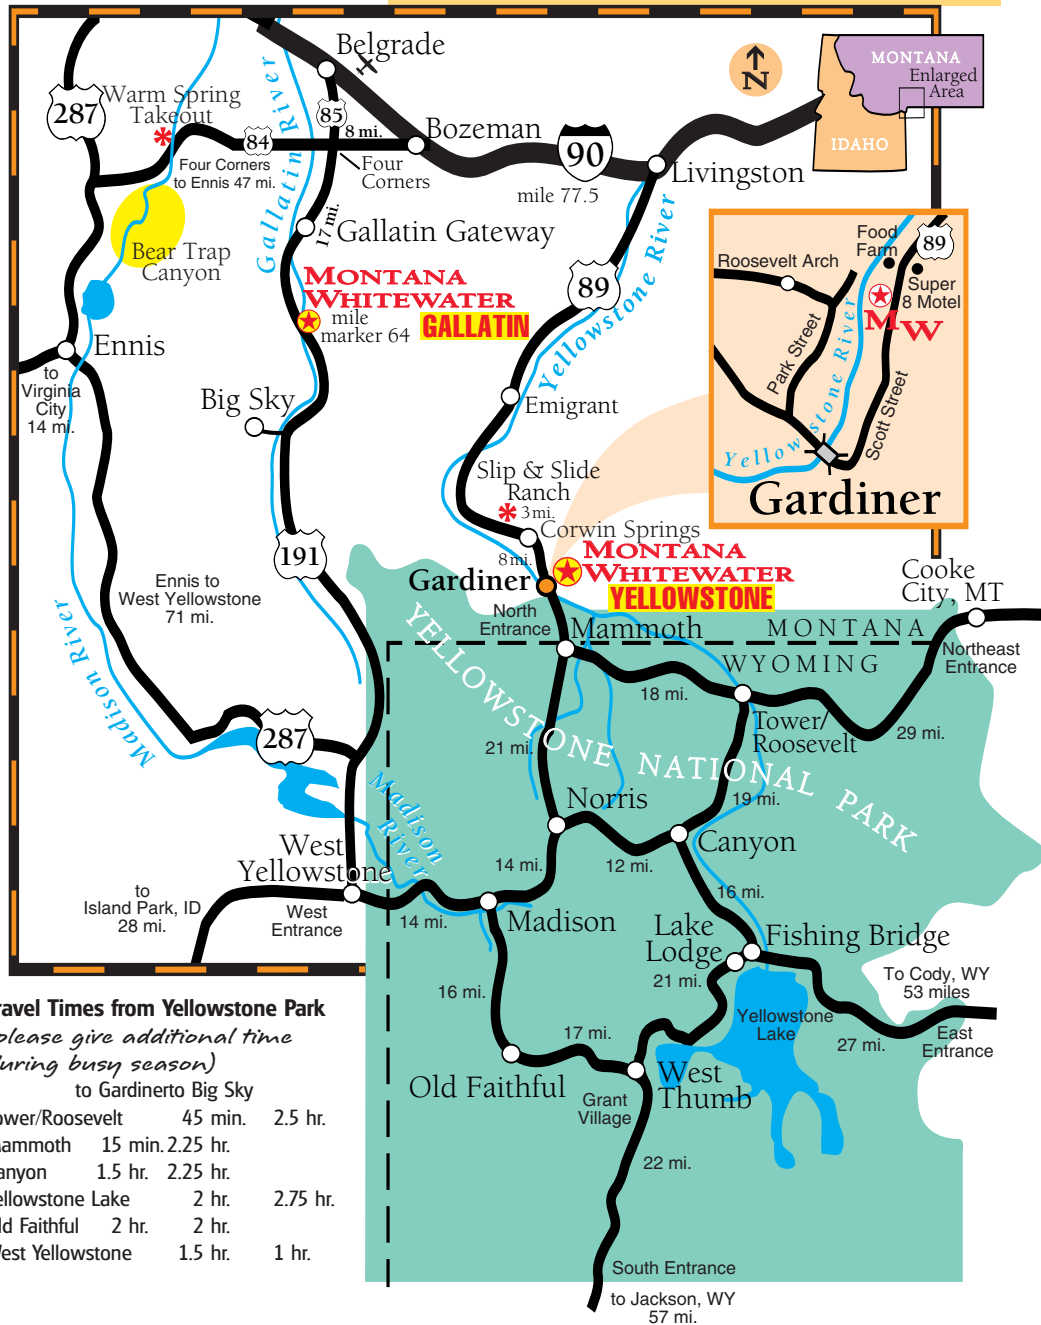

**Approximate Distances to:**

<b>Gallatin Office</b>	<b>Yellowstone Office</b>
Bozeman: 25 mi	West Yellowstone: 54 mi
Livingston: 48 mi	Livingston: 50 mi
West Yellowstone: 64 mi	Bozeman: 75 mi
Butte: 98 mi	Billings: 150 mi
Helena: 110 mi	Butte: 155 mi
Billings: 150 mi	Helena: 180 mi
Great Falls: 185 mi	Great Falls: 262 mi

**Travel Times from Yellowstone Park**  
 (please give additional time during busy season)  
 to Gardinerto Big Sky

Tower/Roosevelt	45 min.	2.5 hr.
Mammoth	15 min.	2.25 hr.
Canyon	1.5 hr.	2.25 hr.
Yellowstone Lake	2 hr.	2.75 hr.
Old Faithful	2 hr.	2 hr.
West Yellowstone	1.5 hr.	1 hr.